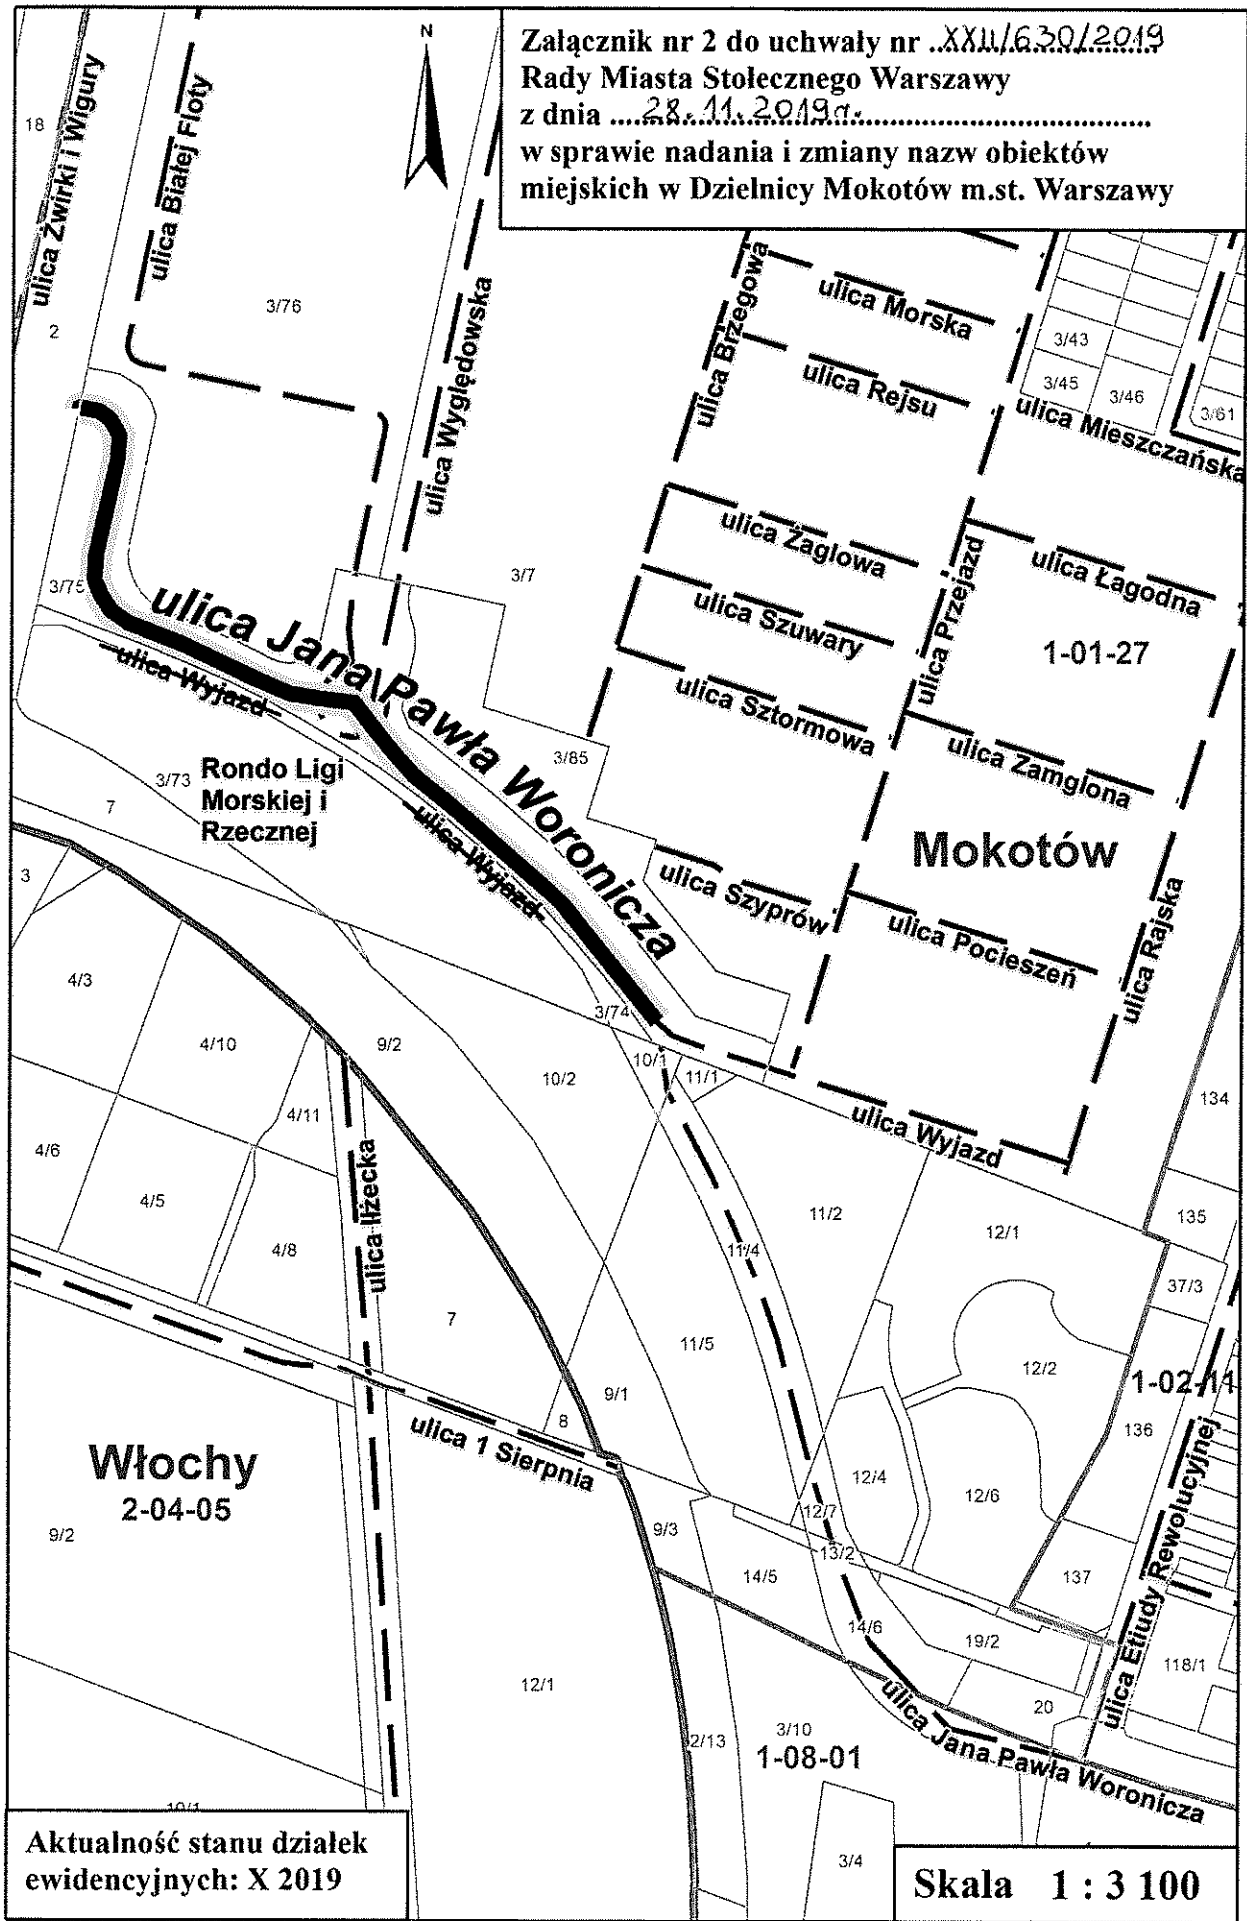

Załącznik nr 2 do uchwały nr .XXII/630/2019
 Rady Miasta Stołecznego Warszawy
 z dnia 28.11.2019r.
 w sprawie nadania i zmiany nazw obiektów
 miejskich w Dzielnicy Mokotów m.st. Warszawy

Aktualność stanu działek
 ewidencyjnych: X 2019

Skala 1 : 3 100

Włochy

2-03-23

Załącznik nr 3 do uchwały nr XXII/630/2019.
Rady Miasta Stołecznego Warszawy
z dnia28.11.2019r.....
w sprawie nadania i zmiany nazw obiektów
miejskich w Dzielnicy Mokotów m.st. Warszawy