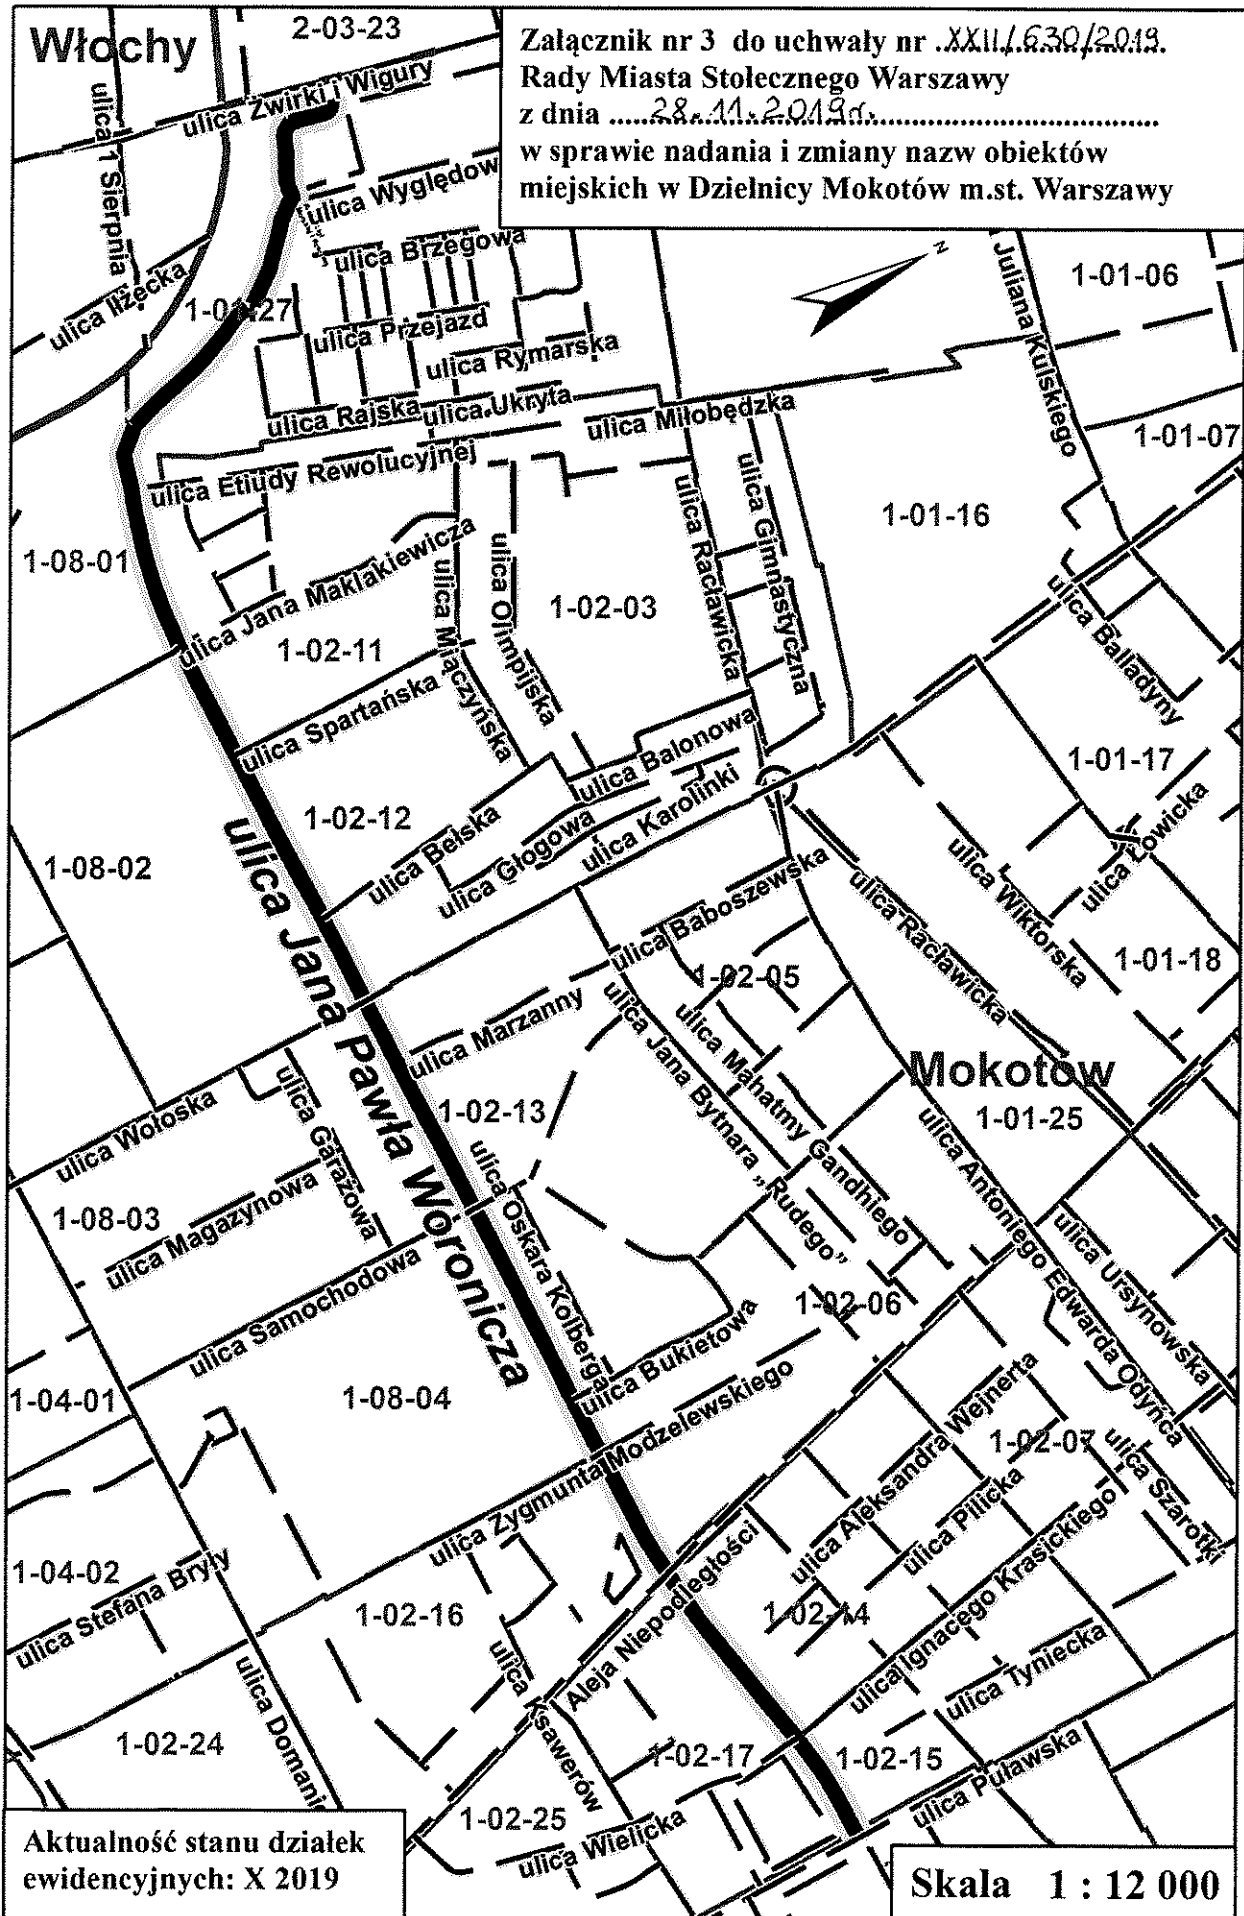

Włochy

2-03-23

Załącznik nr 3 do uchwały nr XXII/630/2019.
Rady Miasta Stołecznego Warszawy
z dnia .....28.11.2019r.....
w sprawie nadania i zmiany nazw obiektów
miejskich w Dzielnicy Mokotów m.st. Warszawy

Aktualność stanu działek
ewidencyjnych: X 2019

Skala 1 : 12 000