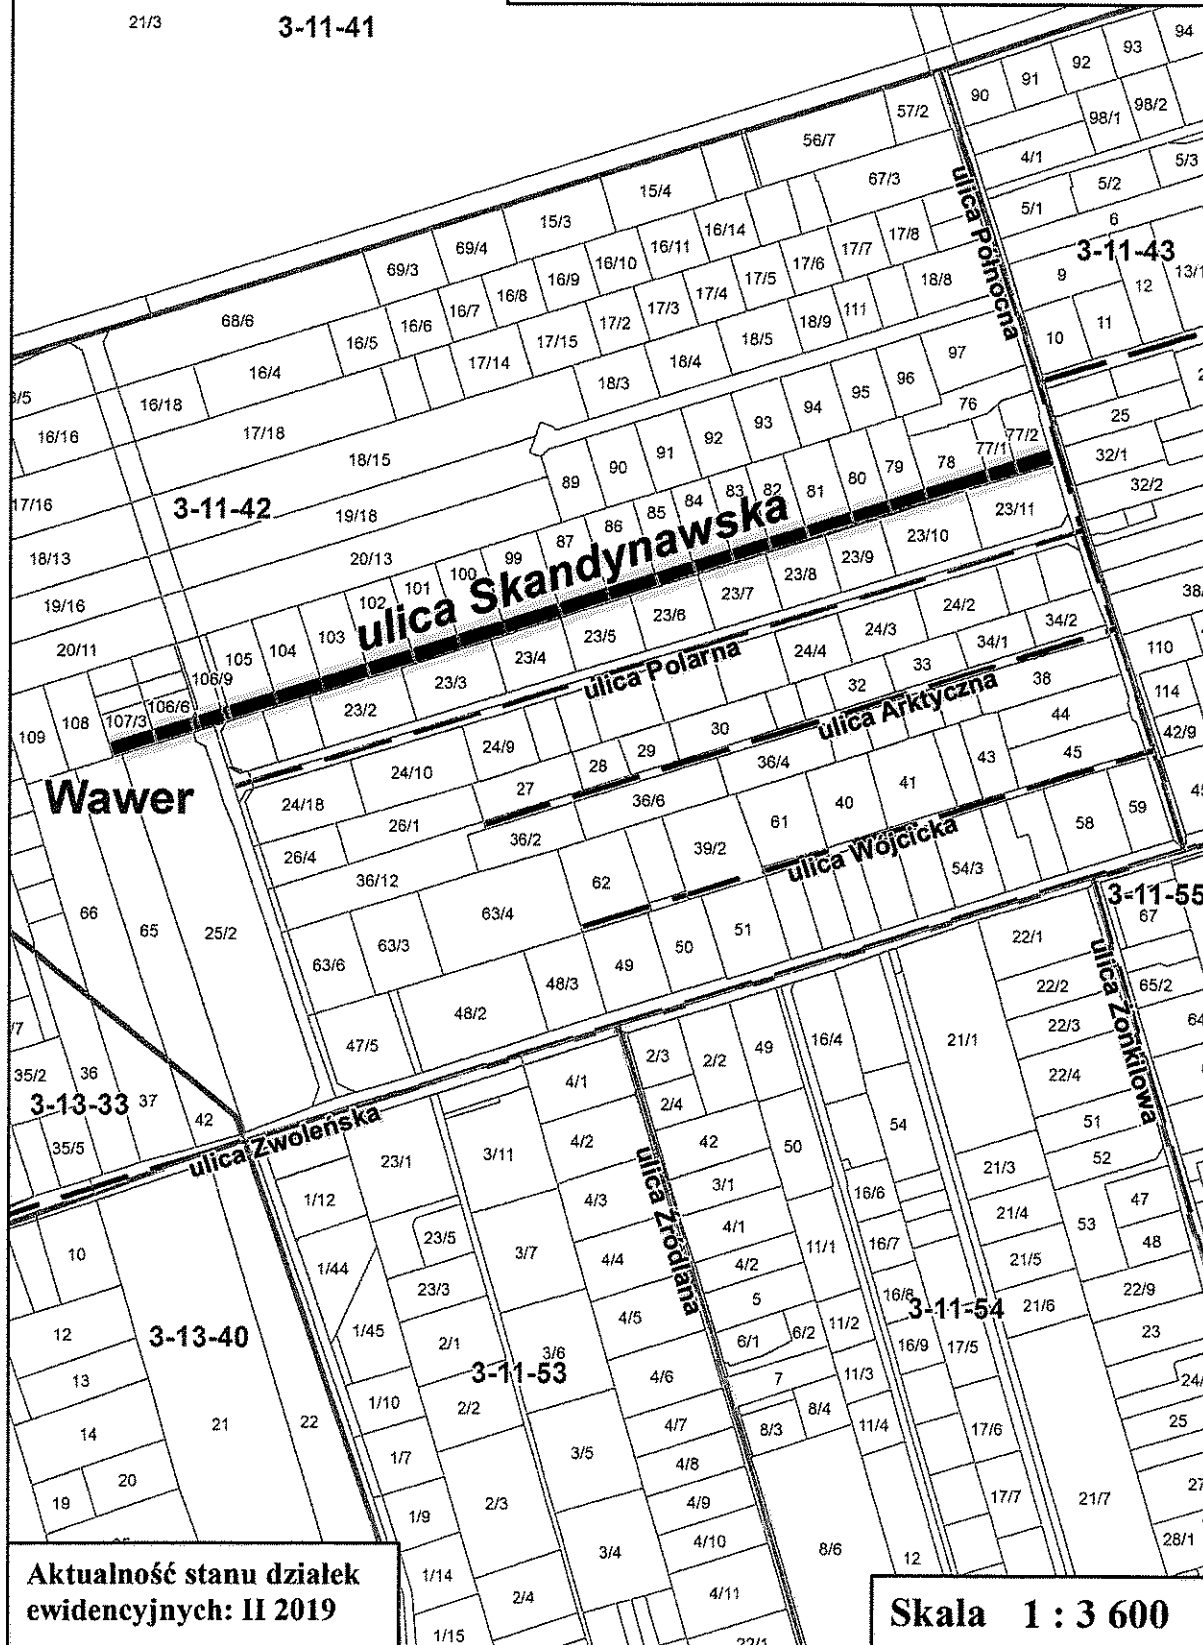

Załącznik do uchwały nr X/209/2019  
Rady Miasta Stołecznego Warszawy  
z dnia 28.03.2019 r.  
w sprawie nadania nazwy obiektowi miejskiemu  
w Dzielnicy Wawer m.st. Warszawy

21/3

3-11-41

Aktualność stanu działek  
ewidencyjnych: II 2019

Skala 1 : 3 600