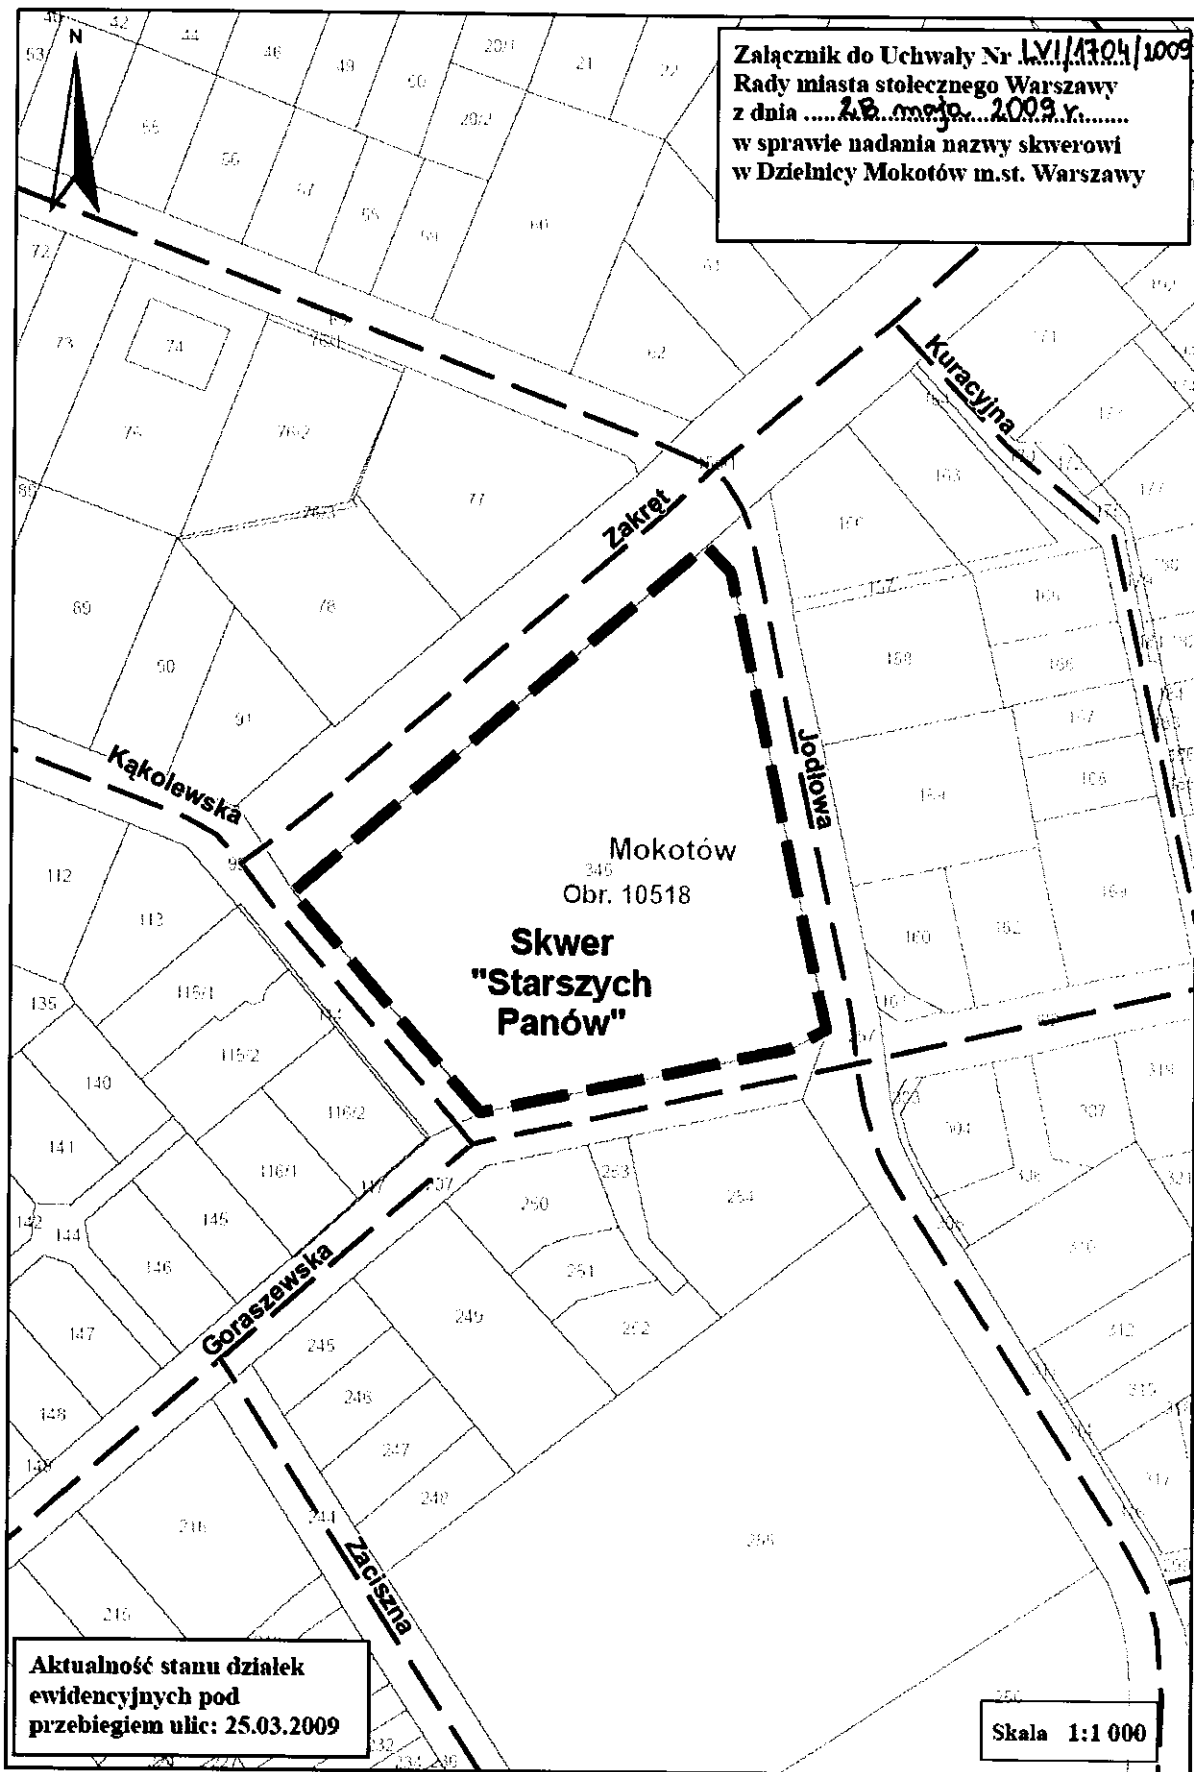

Załącznik do Uchwały Nr LVII/1304/1009
Rady miasta stołecznego Warszawy
z dnia28. maja.....2009 r.....
w sprawie nadania nazwy skwerowi
w Dzielnicy Mokotów m.st. Warszawy

Aktualność stanu działek
ewidencyjnych pod
przebiegiem ulic: 25.03.2009

Skala 1:1 000