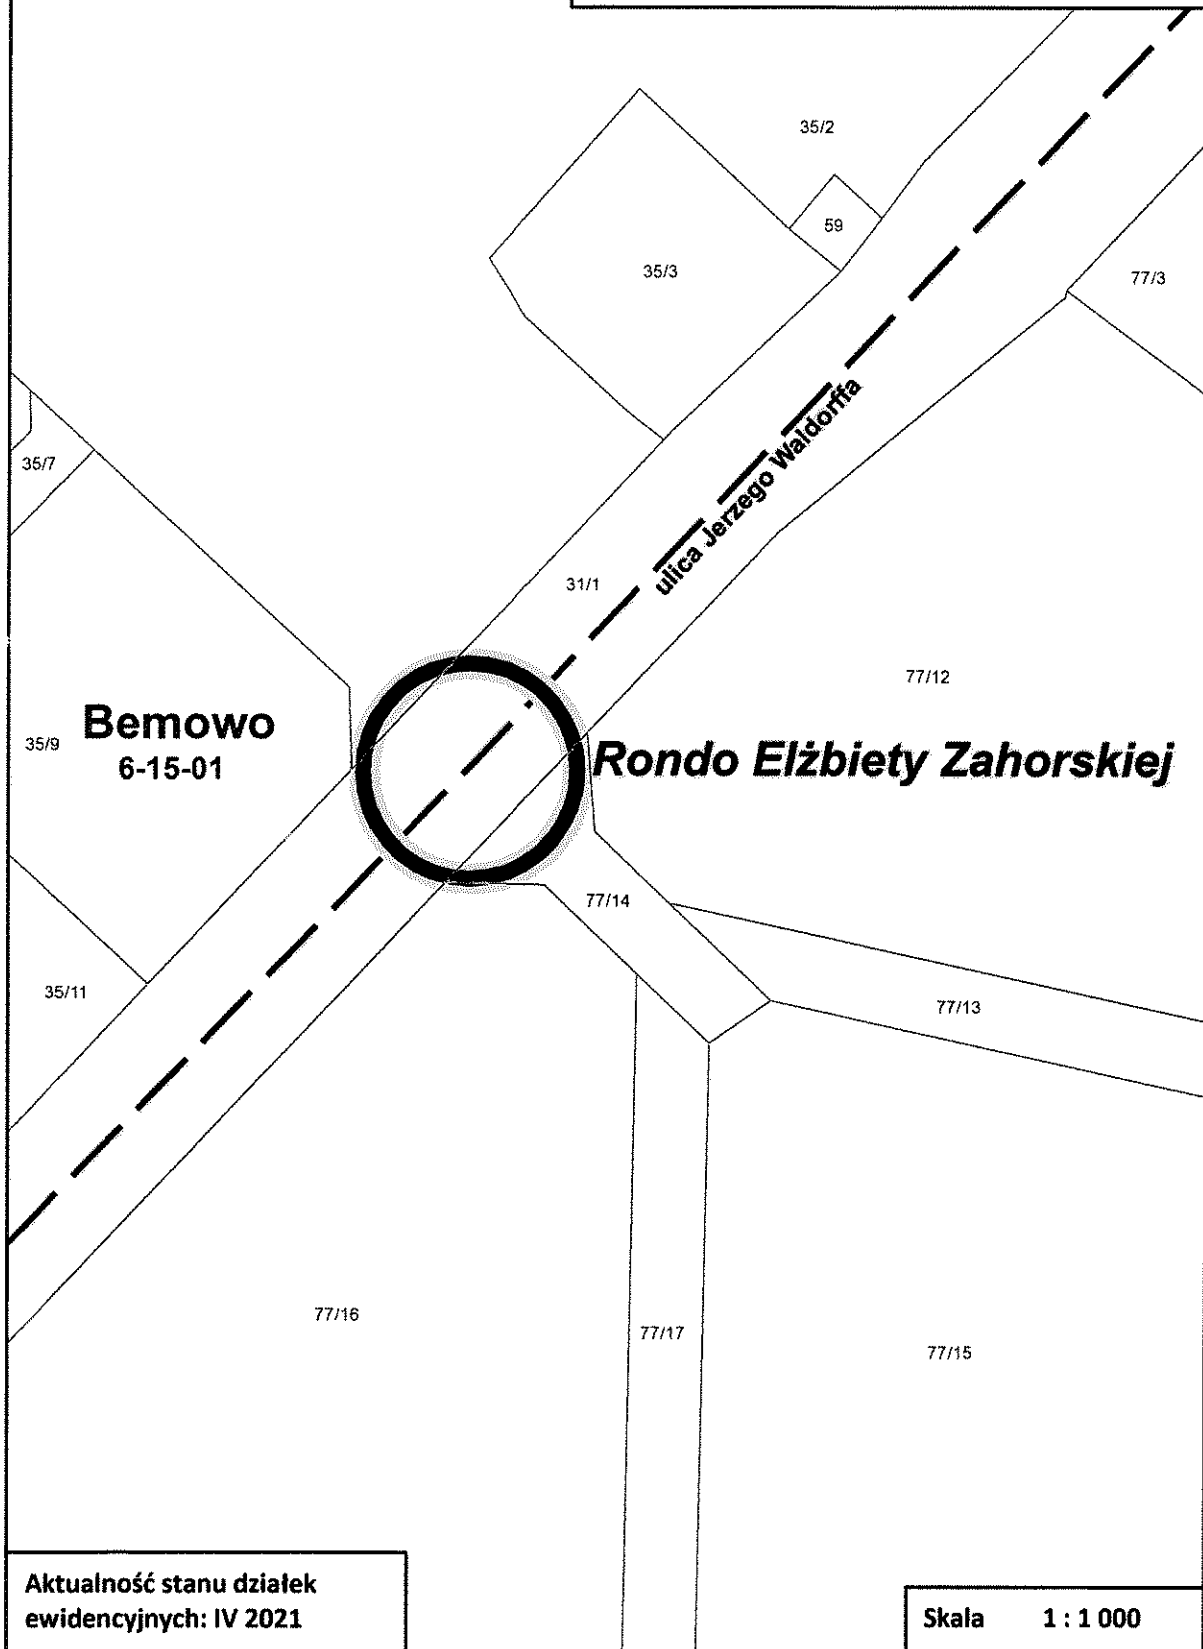

Załącznik do uchwały nr *XLVIII/1505/2021*
Rady Miasta Stołecznego Warszawy
z*13.05.2021r.*.....
w sprawie nadania nazwy obiektowi miejskiemu
w Dzielnicy Bemowo m.st. Warszawy

Aktualność stanu działek
ewidencyjnych: IV 2021

Skala 1 : 1 000