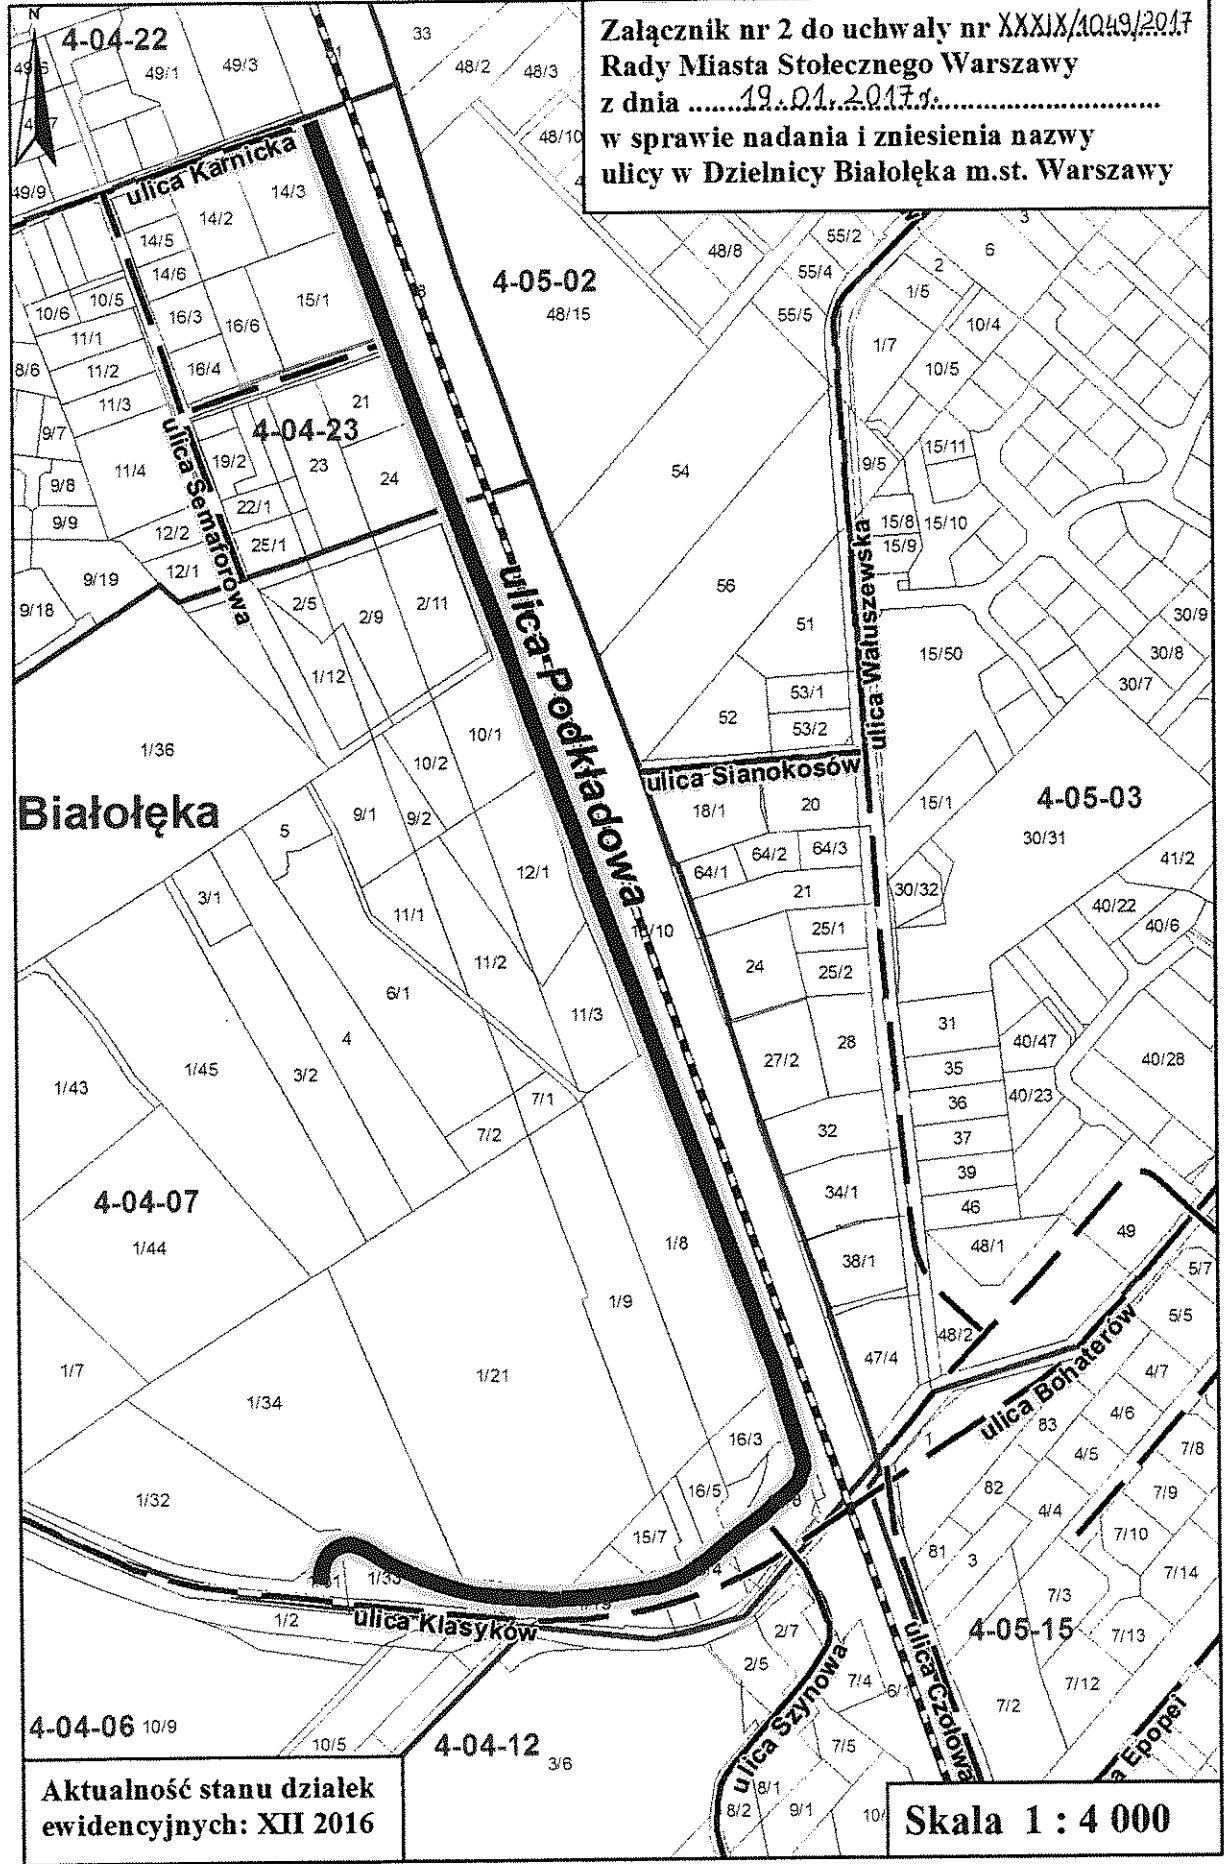

Załącznik nr 1 do uchwały nr XXXIX/1049/2017
Rady Miasta Stołecznego Warszawy
z dnia19.01.2017r.....
w sprawie nadania i zniesienia nazwy
ulicy w Dzielnicy Białołęka m.st. Warszawy

Aktualność stanu działek
ewidencyjnych: XII 2016

Skala 1 : 2 500

Załącznik nr 2 do uchwały nr XXXIX/1049/2017
Rady Miasta Stołecznego Warszawy
z dnia19.04.2017r.....
w sprawie nadania i zniesienia nazwy
ulicy w Dzielnicy Białołęka m.st. Warszawy

Aktualność stanu działek
ewidencyjnych: XII 2016

Skala 1 : 4 000