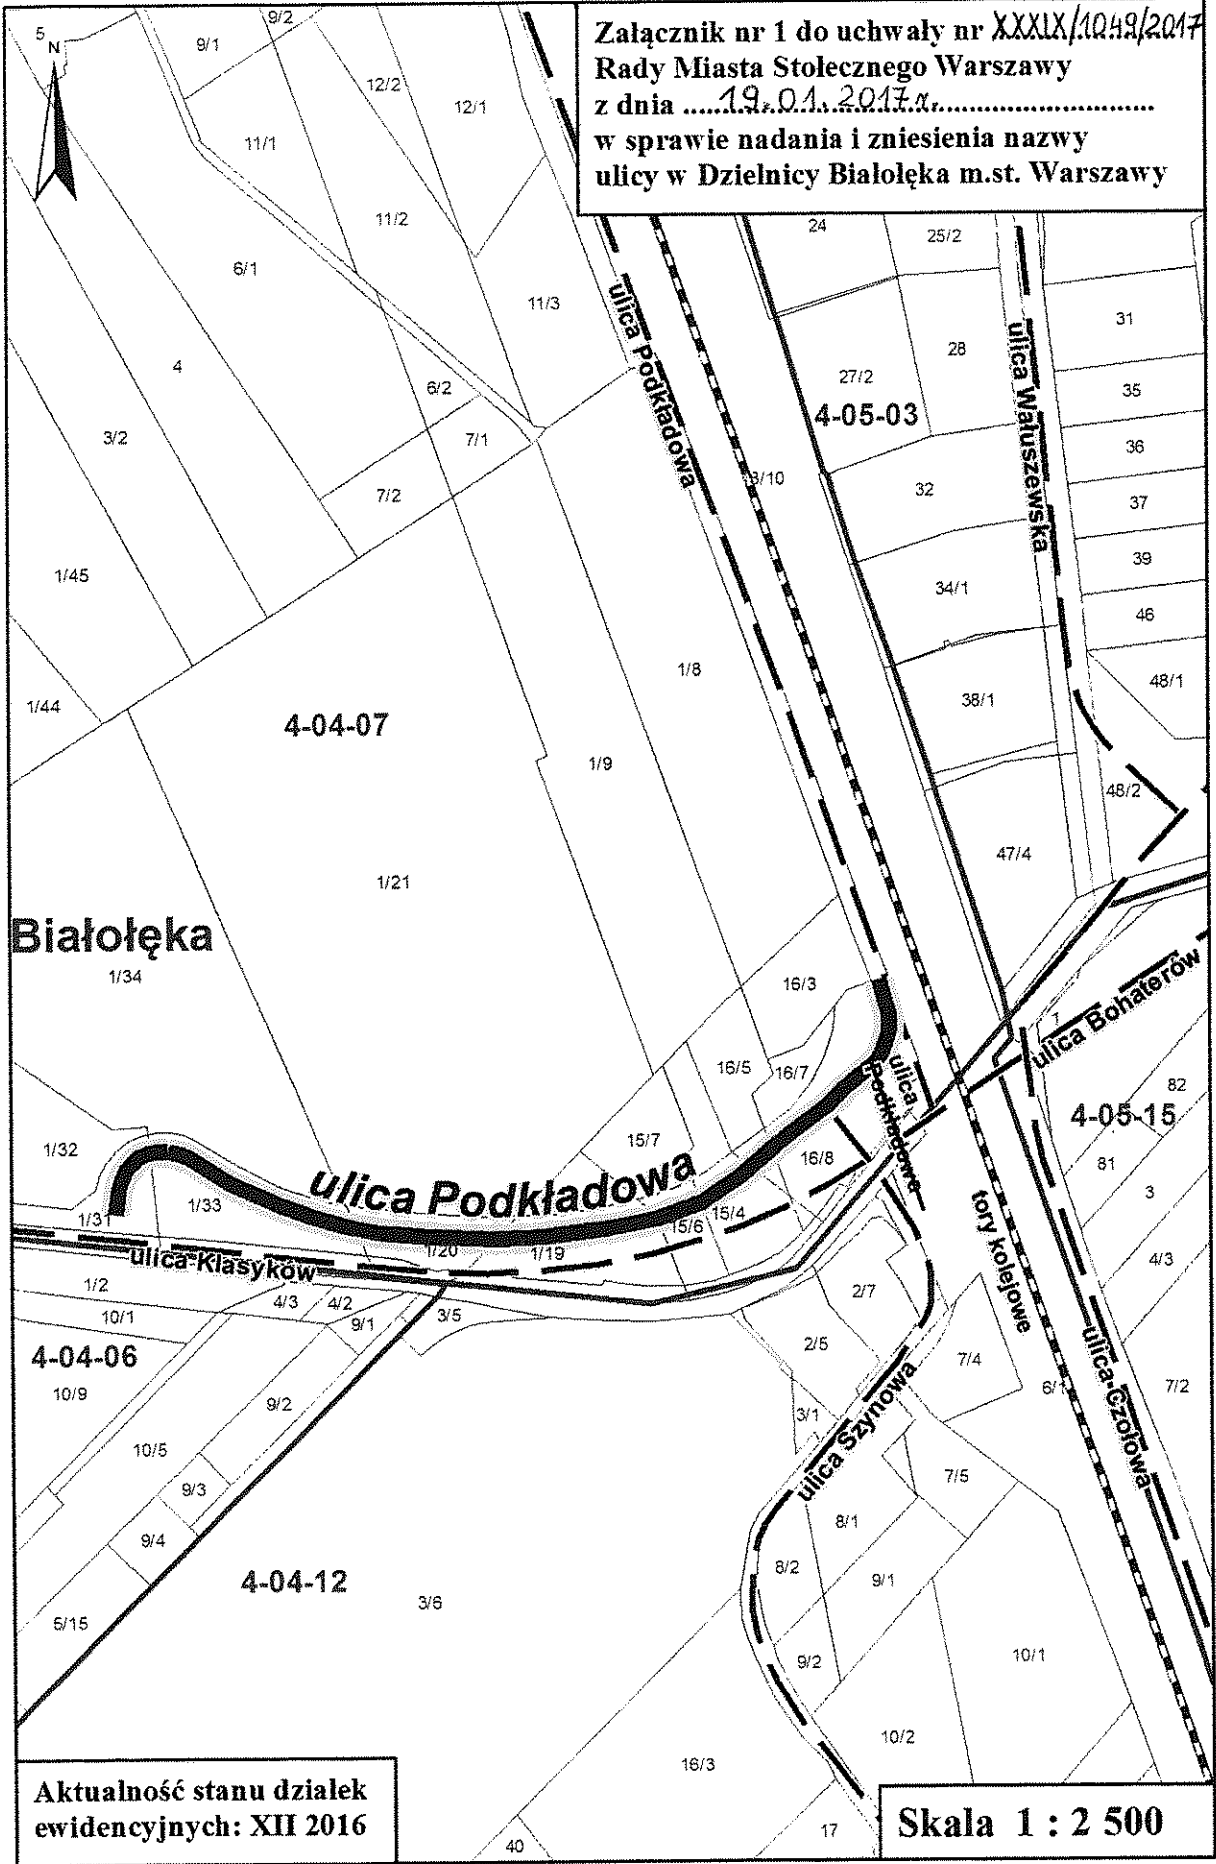

Załącznik nr 1 do uchwały nr XXXIX/1049/2017
Rady Miasta Stołecznego Warszawy
z dnia19.01.2017r.....
w sprawie nadania i zniesienia nazwy
ulicy w Dzielnicy Białołęka m.st. Warszawy

Aktualność stanu działek
ewidencyjnych: XII 2016

Skala 1 : 2 500

Załącznik nr 2 do uchwały nr XXXIX/1049/2017
Rady Miasta Stołecznego Warszawy
z dnia19.04.2017r.....
w sprawie nadania i zniesienia nazwy
ulicy w Dzielnicy Białołęka m.st. Warszawy

Aktualność stanu działek
ewidencyjnych: XII 2016