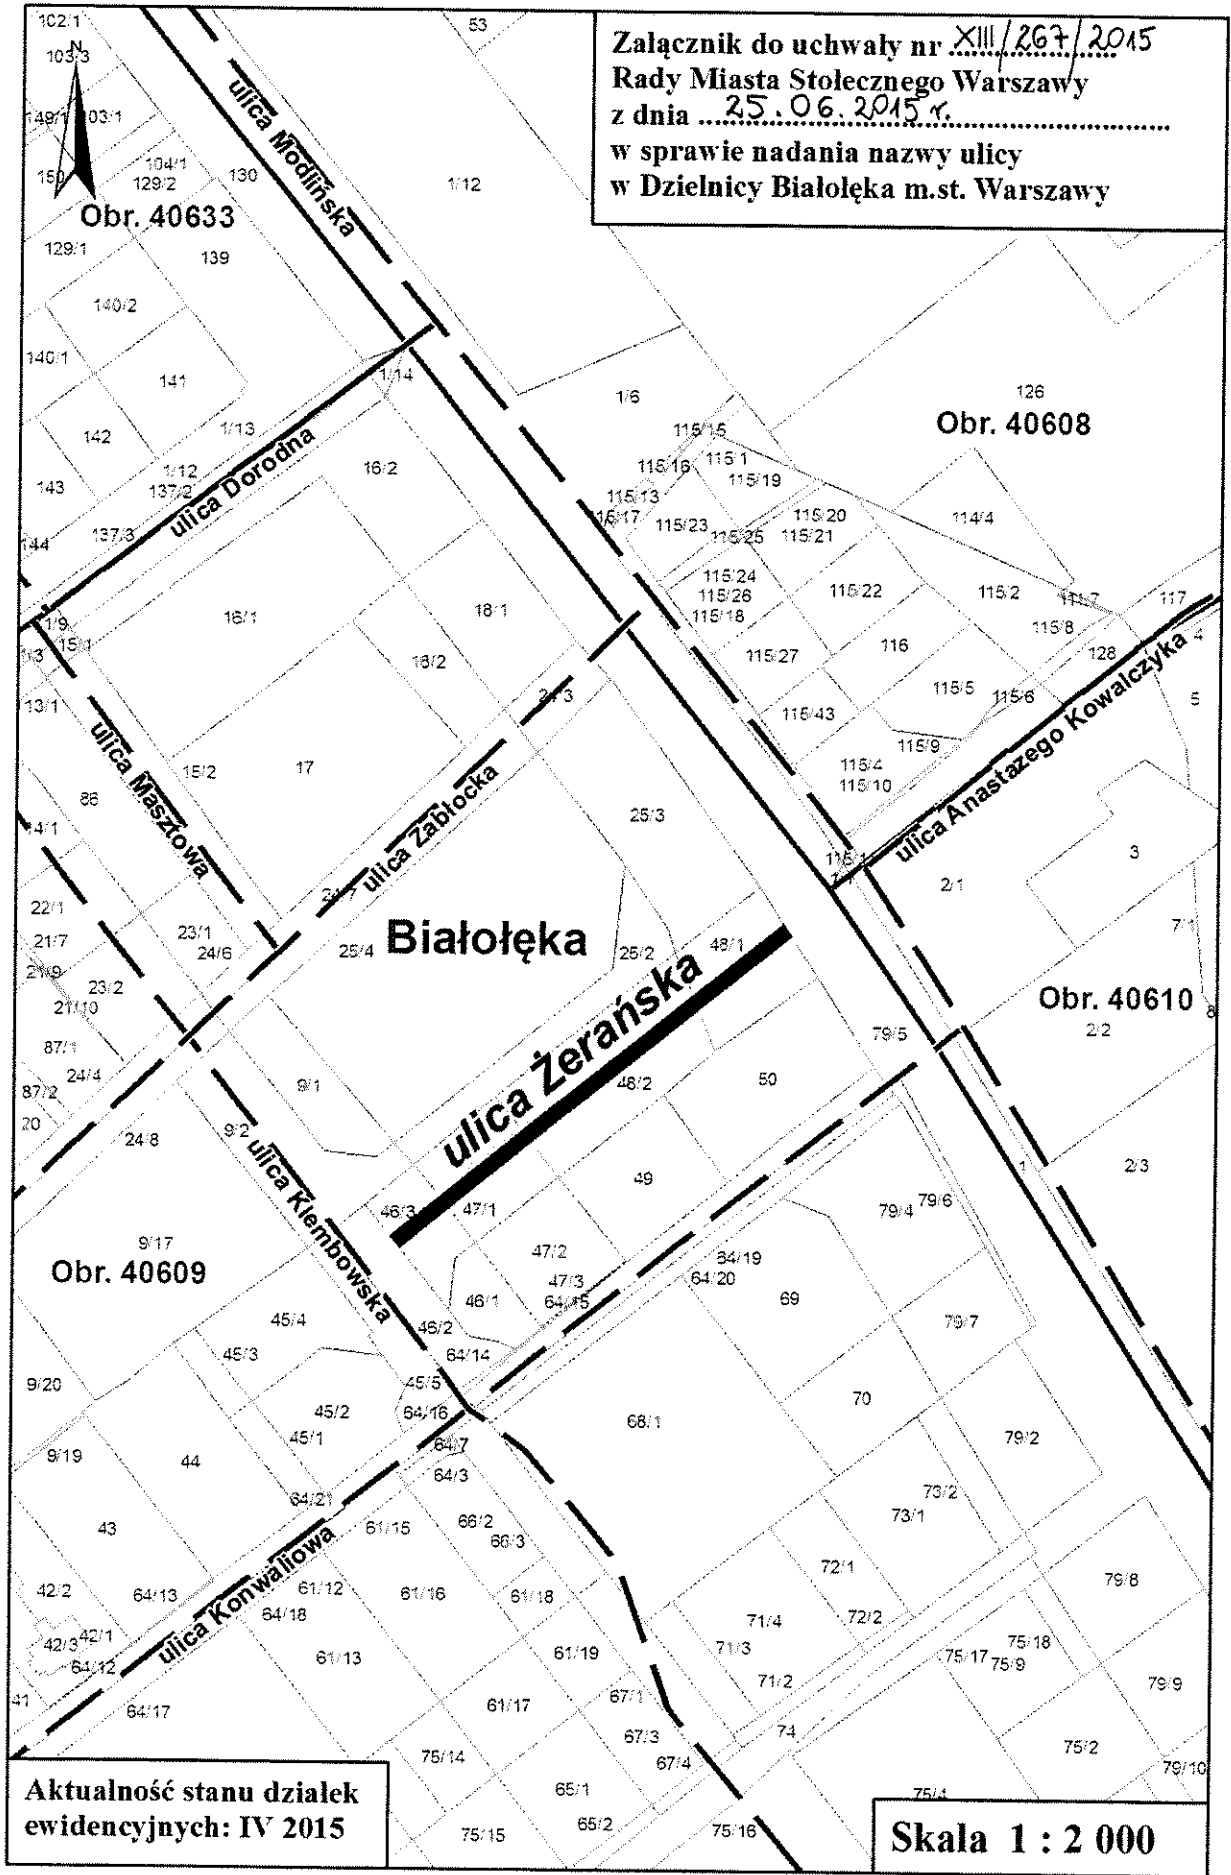

Załącznik do uchwały nr XIII/267/2015
Rady Miasta Stołecznego Warszawy
z dnia 25.06.2015 r.
w sprawie nadania nazwy ulicy
w Dzielnicy Białoleka m.st. Warszawy

Aktualność stanu działek
ewidencyjnych: IV 2015

Skala 1 : 2 000